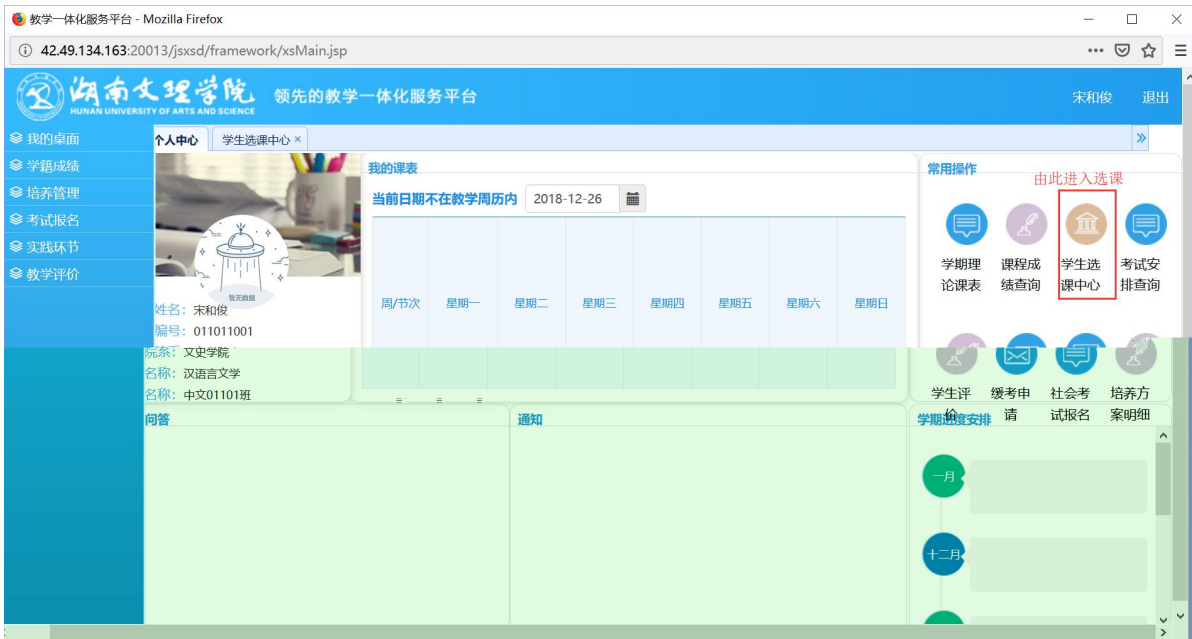

2022 120

选课学分情况

公选课选课

本学期选课学分/门数要求及已选情况							
	最高总学分	专业内跨年级选课(控制)		跨专业选课(控制)		校公共选修课选课(控制)	
		学分	门数	学分	门数	学分	门数
设置(控制)要求	不控制	不控制	不控制	不控制	不控制	2	1
已选统计	20.0	0.0	0	0.0	0	0.0	0

快捷导航：教学院（部） 党群机构 行政教辅机构 信息系统 国际交流 数字图书馆 采购信息 章程建设